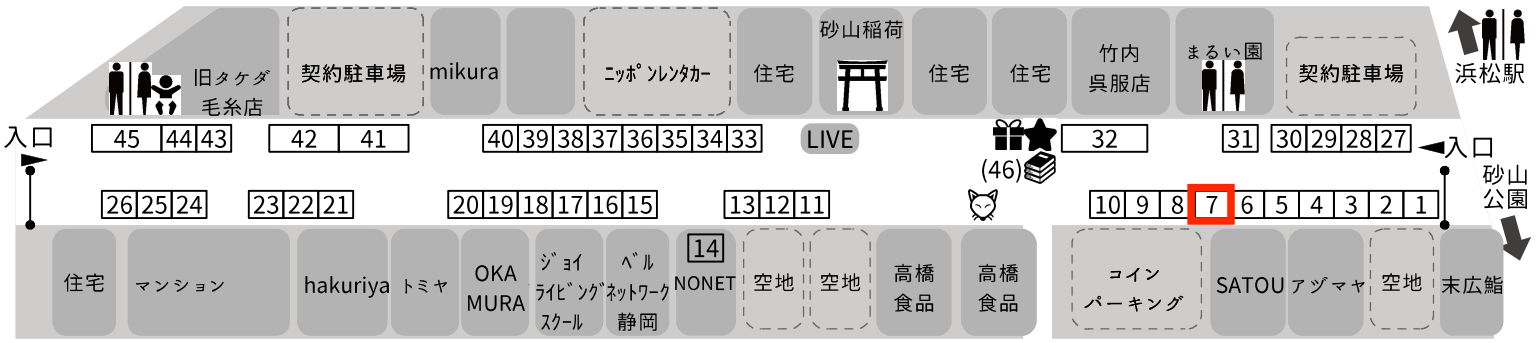

浜松サザンクロスほしの市会場マップ

2025.04.13 (日)
10:00 - 15:00

SHOPS ★マークのあるお店は一部商品を12:00以降に販売する「オフピーク商品販売店」です。

- ★ 本部/オリジナルグッズ販売
- 📖 ほしの文庫/本の交換ブース
- 📦 ラッピングブース/ほしの市オリジナル包装コーナー
- 📦 砂山銀座サザンクロス商店会/きつねの焼きいも

LIVE SPECIAL LIVE / 『浜松ケルトの会』
● 10:30~11:15、13:00~13:45