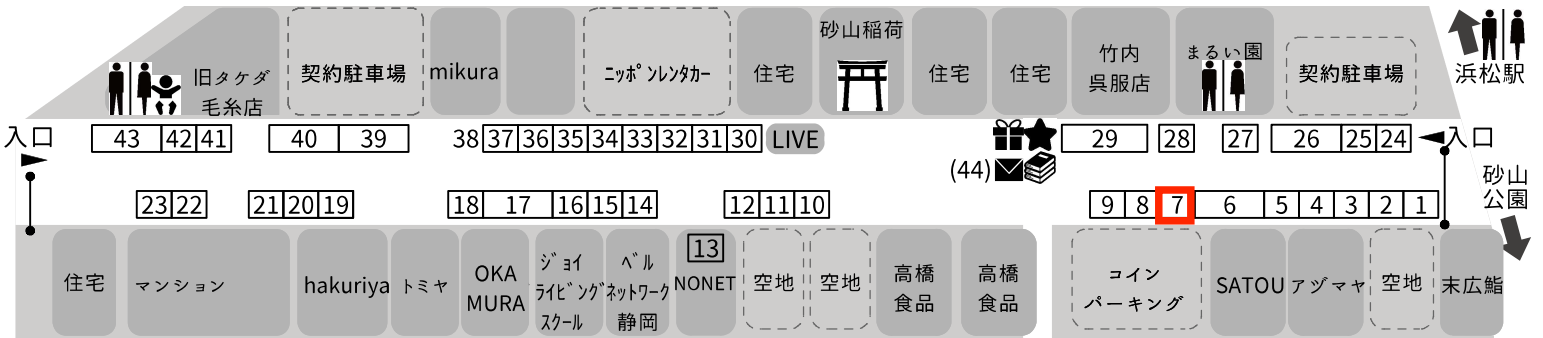

浜松サザンクロスほしの市会場マップ

2025.01.12 (日)
10:00 - 15:00

SHOPS ★マークのあるお店は一部商品を12:00以降に販売する「オフピーク商品販売店」です。

- ★ 本部/オリジナルグッズ販売 LIVE SPECIAL LIVE /ジャズ・マヌーシュ楽団『koya』
- 📖 ほしの文庫/本の交換ブース ●11:00~12:00ごろ、13:30~14:30ごろ
- 📦 ラッピングブース/ほしの市オリジナル包装コーナー
- 📧 特別企画/未来郵便受付「5年後に届く手紙を出そう」