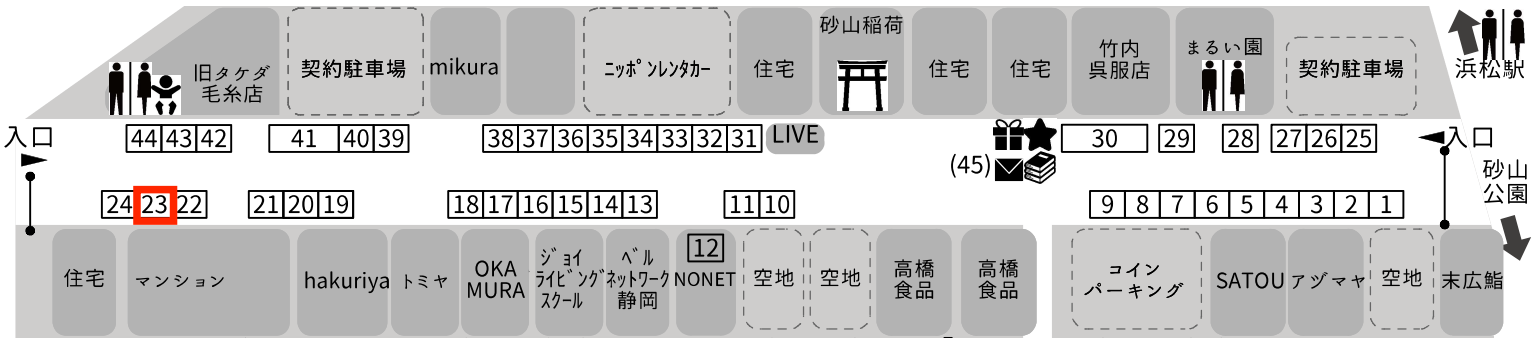

浜松サザンクロスほしの市会場マップ

2024.11.10 (日)
10:00 - 15:00

SHOPS ★マークのあるお店は一部商品を12:00以降に販売する「オフピーク商品販売店」です。

- ★ 本部/オリジナルグッズ販売
- 📖 ほしの文庫/本の交換ブース
- 📦 ラッピングブース/ほしの市オリジナル包装コーナー
- 📧 特別企画/5年後に届く手紙を出そう！受付

LIVE SPECIAL LIVE /ジャズ・マヌーシュ楽団『koya』
●11:00～12:00ごろ、13:30～14:30ごろ