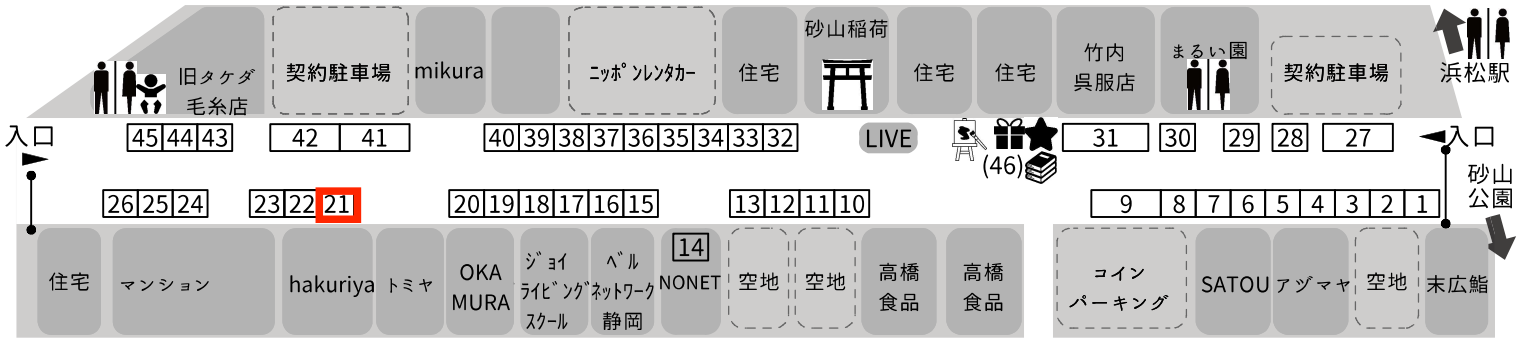

浜松サザンクロスほしの市会場マップ

2024.05.12 (日)
10:00 - 15:00

SHOPS

★マークのあるお店は一部商品を12:00以降に販売する「オフピーク商品販売店」です。

- | | |
|--|---|
| ★ 本部/オリジナルグッズ販売 | 20 ^{NEW} HARUICHI STYLE ★ |
| 📚 ほしの文庫/本の交換ブース | 21 スペシャルティコーヒー専門店 香茶屋<kaori-chaya> |
| 📦 ラッピングブース/ほしの市オリジナル包装コーナー | 22 お菓子e” |
| 👩 Mother's day 特別企画/
「むらまつしおりさんに似顔絵を描いてもらおう！」 | 23 手作りお漬物 井川商店 |
| LIVE SPECIAL LIVE /ジャズ・マヌーシュ楽団『koya』
●11:00～12:00ごろ、13:30～14:30ごろ | 24 黄金干し芋 ★ |
| 1 葉na花 | 25 skip |
| 2 FAVORI | 26 Jolie cheesecake |
| 3 moikka | 27 甘酒専門店麴家café and TOGO |
| 4 marry ★ | 28 ハーミットドルフィン |
| 5 ^{NEW} 器 infecto. | 29 まるい園茶輔 |
| 6 双子座文具店 | 30 そらうみ |
| 7 ^{NEW} 茶染屋 鵜飼真理 | 31 竹内呉服店 |
| 8 cocomei ★ | 32 ^{NEW} tonttu |
| 9 PATICANA | 33 Snowflake-浜松駅南の小さいぶりんやさん- ★ |
| 10 coquelicot | 34 muku. |
| 11 ^{NEW} Applepheromone ★ | 35 ^{NEW} Oriya |
| 12 ^{NEW} きよ★87c ★ | 36 The Autumn |
| 13 ししゅう屋emeco × MECRU | 37 haru ★ |
| 14 Nonet in Oomalama | 38 オキメモ ★ |
| 15 kitikichiパネル | 39 XNOAX |
| 16 ^{NEW} OBITO ★ | 40 お菓子のKOGUMA |
| 17 correct ★ | 41 k.d.cafe |
| 18 ^{NEW} yumenail ★ | 42 re.Salt |
| 19 マルサ村松商店 ★ | 43 Quiché de HAMAMATSU ~by はじめてのキッシュ~ |
| | 44 ついん・らびっと |
| | 45 55SWEETS ★ |
| | 46 未広鮪 ※本部にて委託販売 |